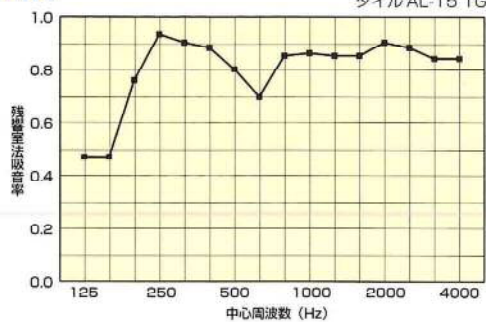

吸音率

タイルAL-15 TG