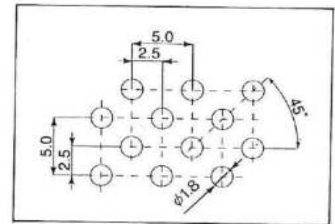

AL-15
開口率20.5%

●フラットタイルAL-0、AL-15の寸法は600×600、600×300、300×300の3種類があります。

台東区立清島温水プール

シンプル&グレース

《ダンバ》の特徴は高い音響コントロール性能だけではありません。豊富なカラーバリエーション、群を抜く耐久性、耐候性、さらにビスを使用しない美しくスピーディーな施工性は、さまざまな空間創造の可能性を大きく広げます。《ダンバ》は〈音〉と〈建築〉の新しい関係を提案します。