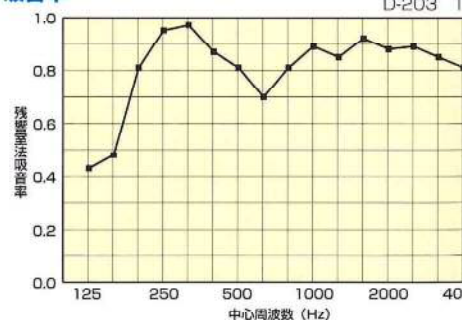

吸音率

小牧市東部市民センター 多目的ホール D-203 T