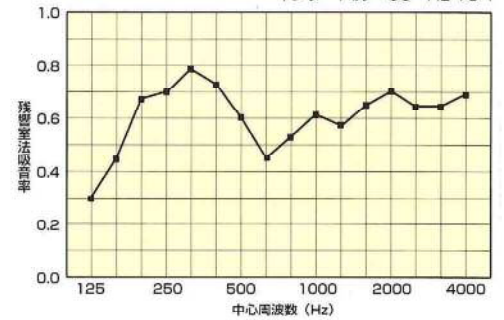

吸音率

インターバル 33 AL-15 T